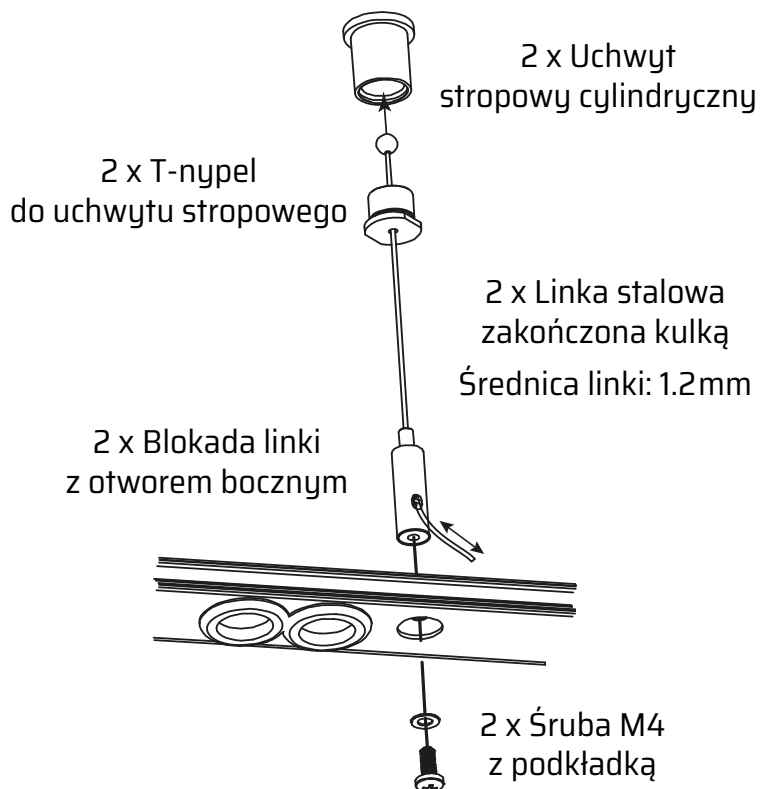

UMK C143

UMK C143 umożliwia montaż opraw do sufitu na stalowych zawieszach linkowych.

Ten uniwersalny zestaw montażowy wyposażony jest w blokadę linki, która pozwala na łatwe ustawienie dowolnej wysokości zwieszenia.

Istnieje możliwość zamówienia zestawu bez linek i elementów do montażu stropowego.

ELEMENTY ZESTAWU

ZAMAWIANIE

UMK C143 0000 - PLEN - L125

Długość linki:

L125 - linka długości 125cm

L200 - linka długości 200cm

L300 - linka długości 300cm

L500 - linka długości 500cm

X - bez linek i elementów do montażu stropowego